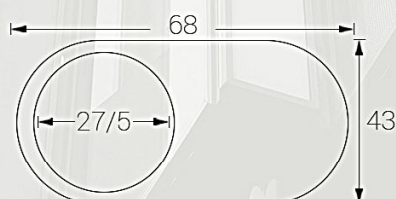

PARSAN LIFT
Buttons

کلیدها

کلید PK10

کلید PK11

کلید PK12