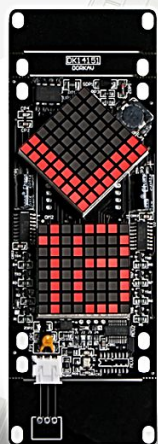

طبقه و سردرب PN21 |

نورهای قابل سفارش: قرمز، آبی، سفید و دو رنگ