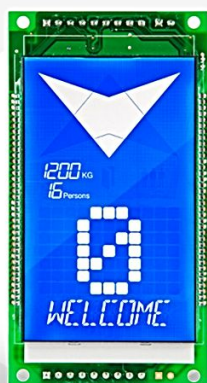

نمایشگرهای لاتیس و LCD

طبقه PN30

نورهای قابل سفارش: آبه سفید و مشکی سفید

کابین PN31

نورهای قابل سفارش: آبه سفید و مشکی سفید

PARSAN LIFT

LCD and LATTICE DISPLAY

نمایشگرهای لاتیس و LCD