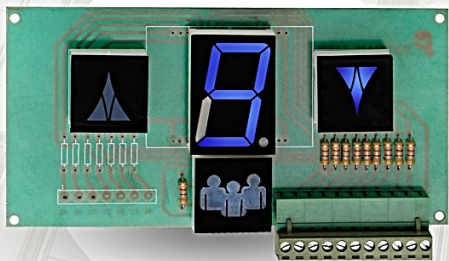

PARSAN LIFT SEGMENT SERIES

نمایشگرهای سون سگمنت

سردرب PN4 | ■ ■ ■

نورهای قابل سفارش: قرمز، آبی، سفید

کابین عمودی PN5 | ■ ■ ■

نورهای قابل سفارش: قرمز، آبی، سفید

کابین افقی PN6 | ■ ■ ■

نورهای قابل سفارش: قرمز، آبی، سفید