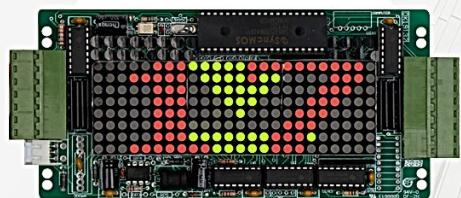

طبقه PN20 |

نورهای قابل سفارش: قرمز، آبی، سفید و دو رنگ

طبقه و سردرب PN21 |

نورهای قابل سفارش: قرمز، آبی، سفید و دو رنگ

کابین PN22 |

نورهای قابل سفارش: قرمز، آبی، سفید و دو رنگ

PARSAN LIFT MATRIX DISPLAY

نمایشگرهای ریزشے