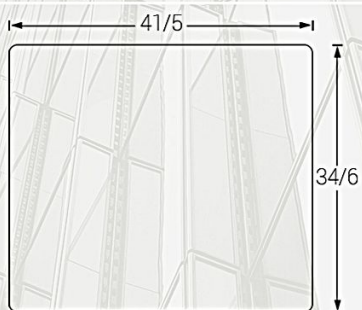

PARSAN LIFT
Buttons

کلیدها

کلید PK22