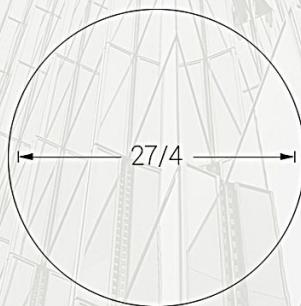

PARSAN LIFT
Buttons

کلیدها

کلید PK4
بدنه فلزی