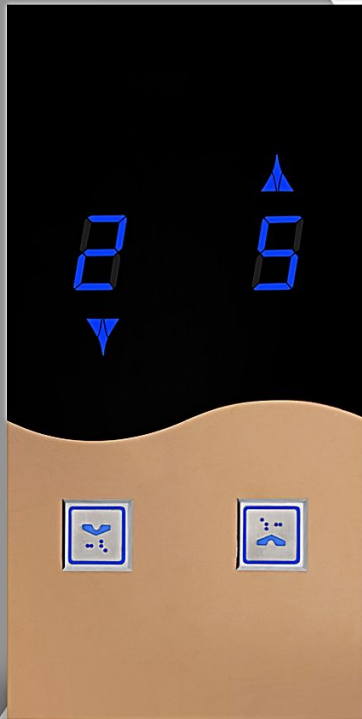

اطلاعات فنی طبقه دوبلکس طرح مروارید ویندوزی

Technical info of Windows Morvarid design wall mounted LOP

استیل نگیر با ضخامت ۱ میلی متر و طلق پلکسی گلس	بدنه
خشدار و میروور نقره ای، طلایی، دودی و سایر استیل های سفارشی	استیل های قابل سفارشی
عرض ۱۸/۵ سانتی متر به طول ۳۶ سانتی متر، نصب توکار	ابعاد و نوع نصب
طول ۲۸/۵ سانتی متر در عرض ۱۷ سانتی متر و عمق ۴ سانتی متر	ابعاد قاب پشت
سئون سگمنت قرمز ، آبی و سفید - ریزشی قرمز ، آبی و سفید - لاتیس و نمایشگر LED	نمایشگرهای قابل سفارشی

اطلاعات فنی طبقه دوبلکس طرح رز

Technical info of Rose design wall mounted LOP

استیل نگیر با ضخامت ۱ میلی متر	بدنه
خشدار و میروور نقره ای، طلایی، دودی و سایر استیل های سفارشی	استیل های قابل سفارشی
عرض ۱۸/۵ سانتی متر به طول ۳۶ سانتی متر، نصب توکار	ابعاد و نوع نصب
طول ۲۸/۵ سانتی متر در عرض ۱۷ سانتی متر و عمق ۴ سانتی متر	ابعاد قاب پشت
سئون سگمنت قرمز ، آبی و سفید - ریزشی قرمز ، آبی و سفید - لاتیس و نمایشگر LED	نمایشگرهای قابل سفارشی