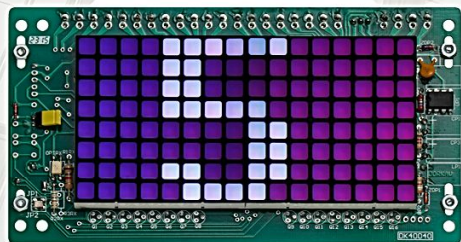

کابین و سردرب PN25

نورهای قابل سفارش: ترکیبی از 256 رنگ