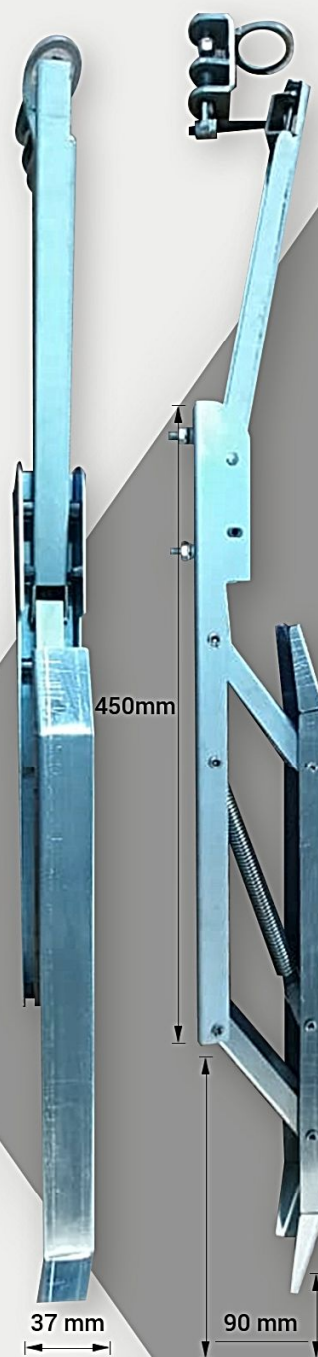

PARSAN LIFT
MECHANICAL BOW

اطلاعات فنی کمان مکانیکی

Technical info of Mechanical bow

طراحی کمان مکانیکی برحسب مکانیزم درب اتوبوسی می باشد
با قابلیت نصب آسان و دارای پیچ رگلاژ جهت تنظیم

عرض کمان 37mm

اندازه کمان
در حالت باز 90mm

اندازه کمان
در حالت بسته 45mm

طول قسمت
متحرک کمان 450mm