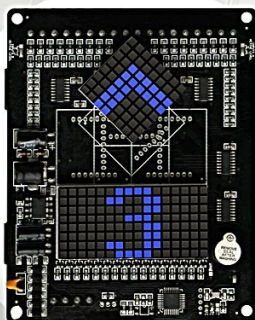

کابین PN22 |

نورهای قابل سفارش: قرمز، آبی، سفید و دو رنگ