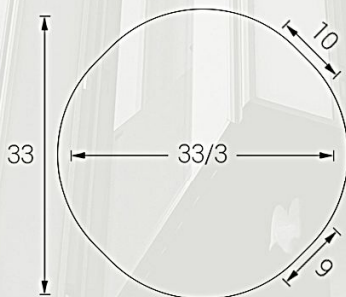

کلید PK6
بدنه فلزی