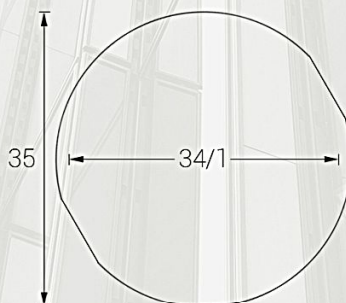

کلید PK5
بدنه فلزی