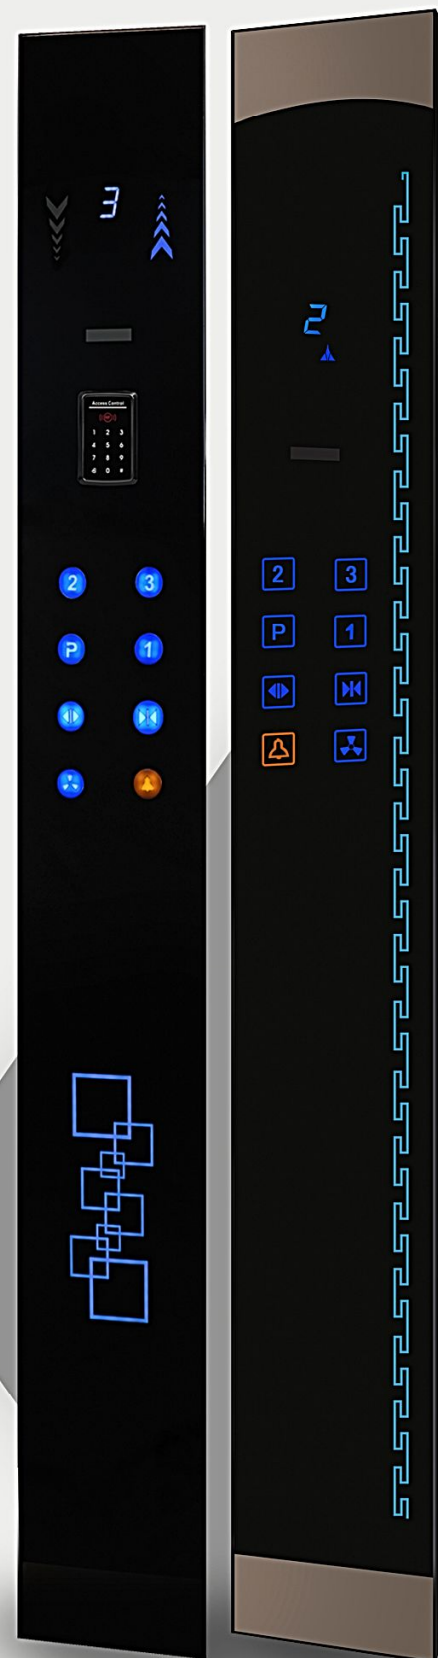

PARSAN LIFT
CABIN OPERATOR PANEL

اطلاعات فنی طرح آرن

Technical info of Aren design

بدنه	طلق پلکسی گلس، زوار آلومینیومی و ۲ تکه استیل با ضخامت ۱ میلی متر
ابعاد و نوع نصب	عرض ۲۵ سانتی متر به طول دو متر، قابلیت اضافه شدن طول و عرض کار نصب رو کار با قاب پشت Z
مهمتایی	طبق درخواست
حداکثر تعداد توقف	عرض ۲۵ سانتی متر: ۱۲ توقف تمام اتوماتیک و ۱۳ توقف نیمه اتوماتیک عرض بیش از ۲۵ سانتی متر: ۱۸ توقف تمام اتوماتیک و ۱۹ توقف نیمه اتوماتیک
نمایشگر های قابل سفارش	سون سگمنت قرمز ، آبی و سفید - ریزشی قرمز ، آبی و سفید - لاتیس و نمایشگر LED