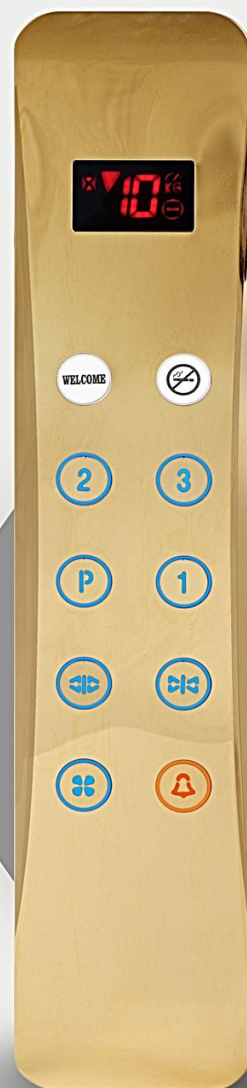

اطلاعات فنی طرح آلفا

Technical info of Alfa design

استیل نگیر با ضخامت ۰/۷ میلی متر	بدنه
خشدار و میروور نقره ای ، طلایی	استیل های قابل سفارش
عرض ۱۶ سانتی متر به طول ۷۶ سانتی متر نصب روکار	ابعاد و نوع نصب
7 توقف تمام اتوماتیک و 8 توقف نیمه اتوماتیک	حداکثر تعداد توقف
سون سگمنت قرمز - ریزشی قرمز ، آبی و سفید	نمایشگر های قابل سفارش
این طرح قابلیت نصب کدینگ ندارد	توضیحات