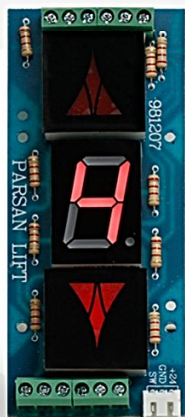

PARSAN LIFT SEGMENT SERIES

نمایشگرهای سون سگمنت

■ ■ ■ | طبقه PN1

نورهای قابل سفارش: قرمز، آبی، سفید

■ ■ ■ | طبقه PN2

نورهای قابل سفارش: قرمز، آبی، سفید

■ ■ ■ | طبقه PN3

نورهای قابل سفارش: در این مدل رنگ نور به صورت ترکیبی یعنی قرمز برای نمراتور و آبی برای جهت ها باشد