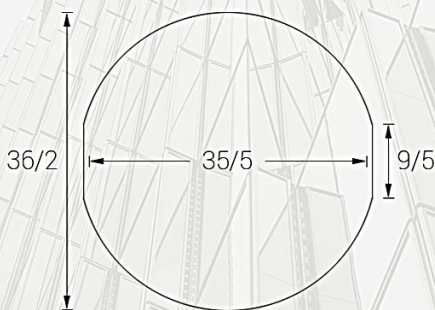

در ابعاد 20*70*135 میلی مٹر

سیستم تلفن مدل تاچ PT2

در ابعاد 27*75*140 میلی مٹر، با قابلیت ارتباط داخلی

PARSAN LIFT
Buttons

کلیدها

کلید PK1

کلید PK2

کلید PK3